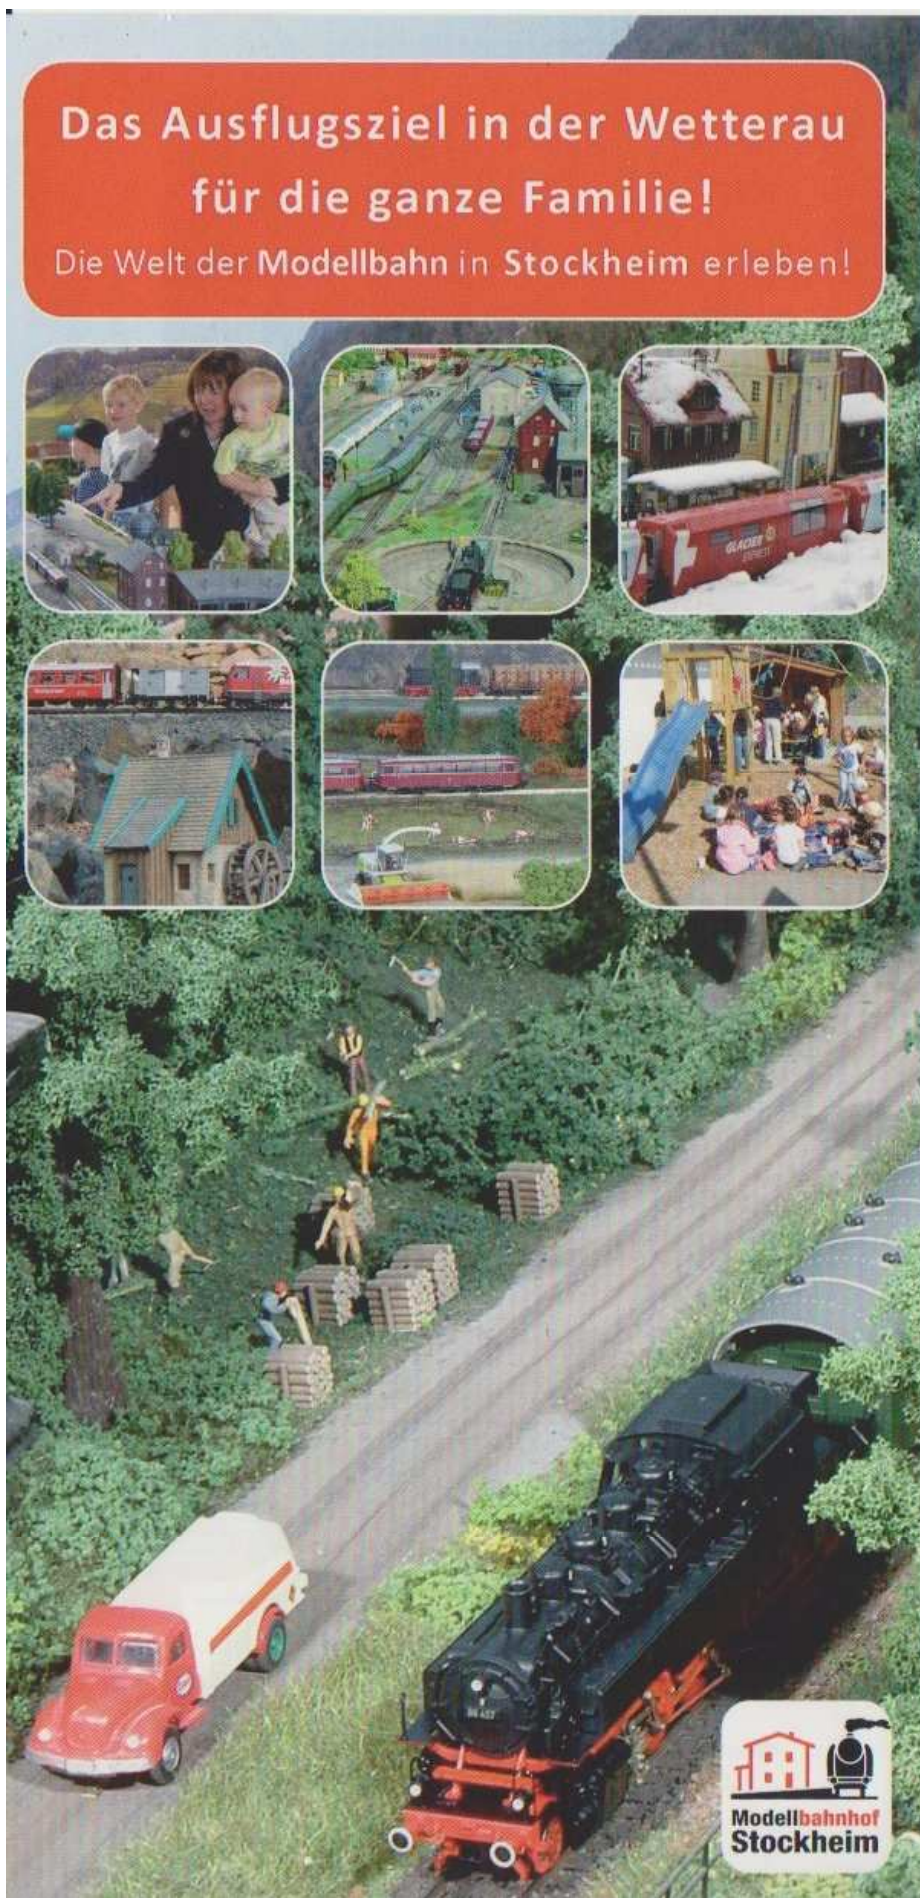

Das Ausflugsziel in der Wetterau für die ganze Familie!

Die Welt der Modellbahn in Stockheim erleben!

Das Modellbahn-Erlebnis im historischen Bahnhofsgebäude

- Realitätsnaher Nachbau der ehemaligen Vogelsbergbahn
- Faller Modell-Autoverkehr auf der gesamten HO-Anlage
- LGB-Anlage im Nebengebäude sowie im Außenbereich
- Kinderbereiche, Spielanlagen, Spielplatz, Kino, Shop u.v.m.
- Kaffee & Kuchen sowie Getränke & Snacks im Bistro Gleis 4
- Erreichbar mit Bahn und Bus aus allen Richtungen
- Direkt am Vulkanradweg sowie der Keltenwelt am Glauberg

Das Ausflugsziel

für die ganze

Familie!

Öffnungszeiten: Fr. + Sa. von 14:00 bis 17:00 Uhr

So. und an Feiertagen von 11:00 bis 17:00 Uhr sowie für

Gruppen ab 6 Personen an Wochentagen nach Vereinbarung

veranstaltet durch